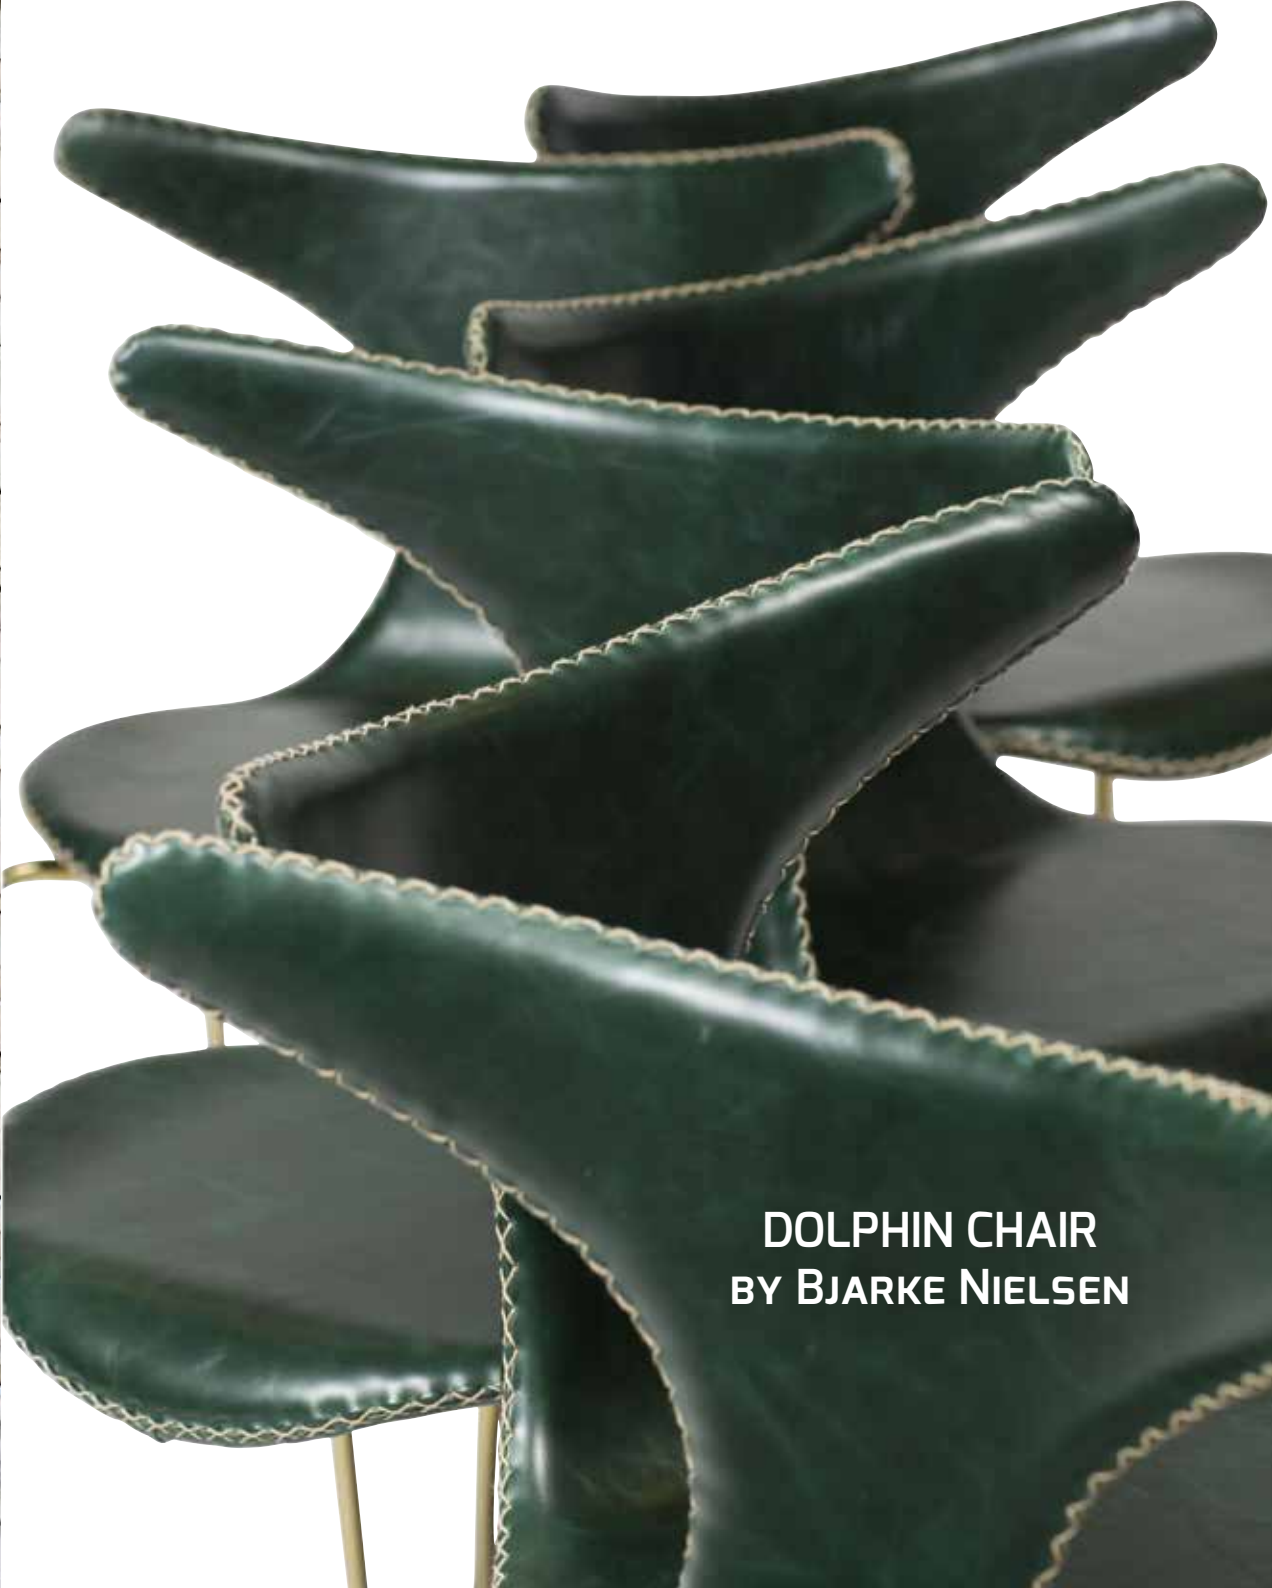

**DOLPHIN CHAIR
BY BJARKE NIELSEN**